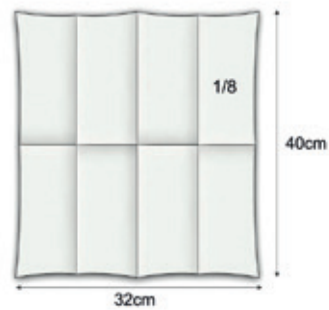

Art.-Nr. 7S403G8 | emerald
green

PREISE
AUF
ANFRAGE!

Größen & Falze

40 x 40 cm
1/4 Falz

20 x 20 cm
1/4 Falz

40 x 39 cm
1/8 Falz

40 x 32 cm
1/8 Falz

BUCH-
FALZ

40 x 39 cm
Besteck

40 x 32 cm
Besteck

BESTECK-
TASCHE

Farben

Muster

*Alle Servietten sind auch
mit individuellem
Firmendruck erhältlich!**

PIERINGER GROUP

GIVE WASTE A SECOND CHANCE