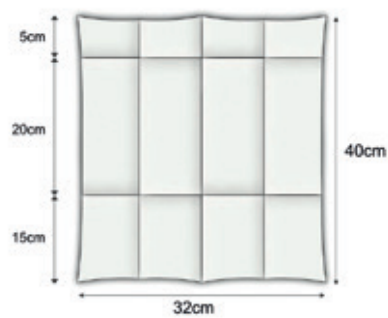

Art.-Nr. 7S403G8 | emerald
green

PREISE
AUF
ANFRAGE!

Größen & Falze

40 x 40 cm
1/4 Falz

20 x 20 cm
1/4 Falz

40 x 39 cm
1/8 Falz

40 x 32 cm
1/8 Falz

BUCH-
FALZ

40 x 39 cm
Besteck

40 x 32 cm
Besteck

BESTECK-
TASCHE

Farben

Muster

*Alle Servietten sind auch
mit individuellem
Firmendruck erhältlich!**

PIERINGER GROUP

GIVE WASTE A SECOND CHANCE