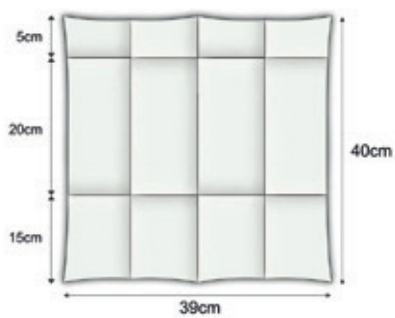

Art.-Nr. 7S403G8 | emerald
green

PREISE
AUF
ANFRAGE!

Größen & Falze

40 x 40 cm
1/4 Falz

20 x 20 cm
1/4 Falz

40 x 39 cm
1/8 Falz

40 x 32 cm
1/8 Falz

BUCH-
FALZ

40 x 39 cm
Besteck

40 x 32 cm
Besteck

BESTECK-
TASCHE

Farben

Muster

*Alle Servietten sind auch
mit individuellem
Firmendruck erhältlich!**

PIERINGER GROUP

GIVE WASTE A SECOND CHANCE