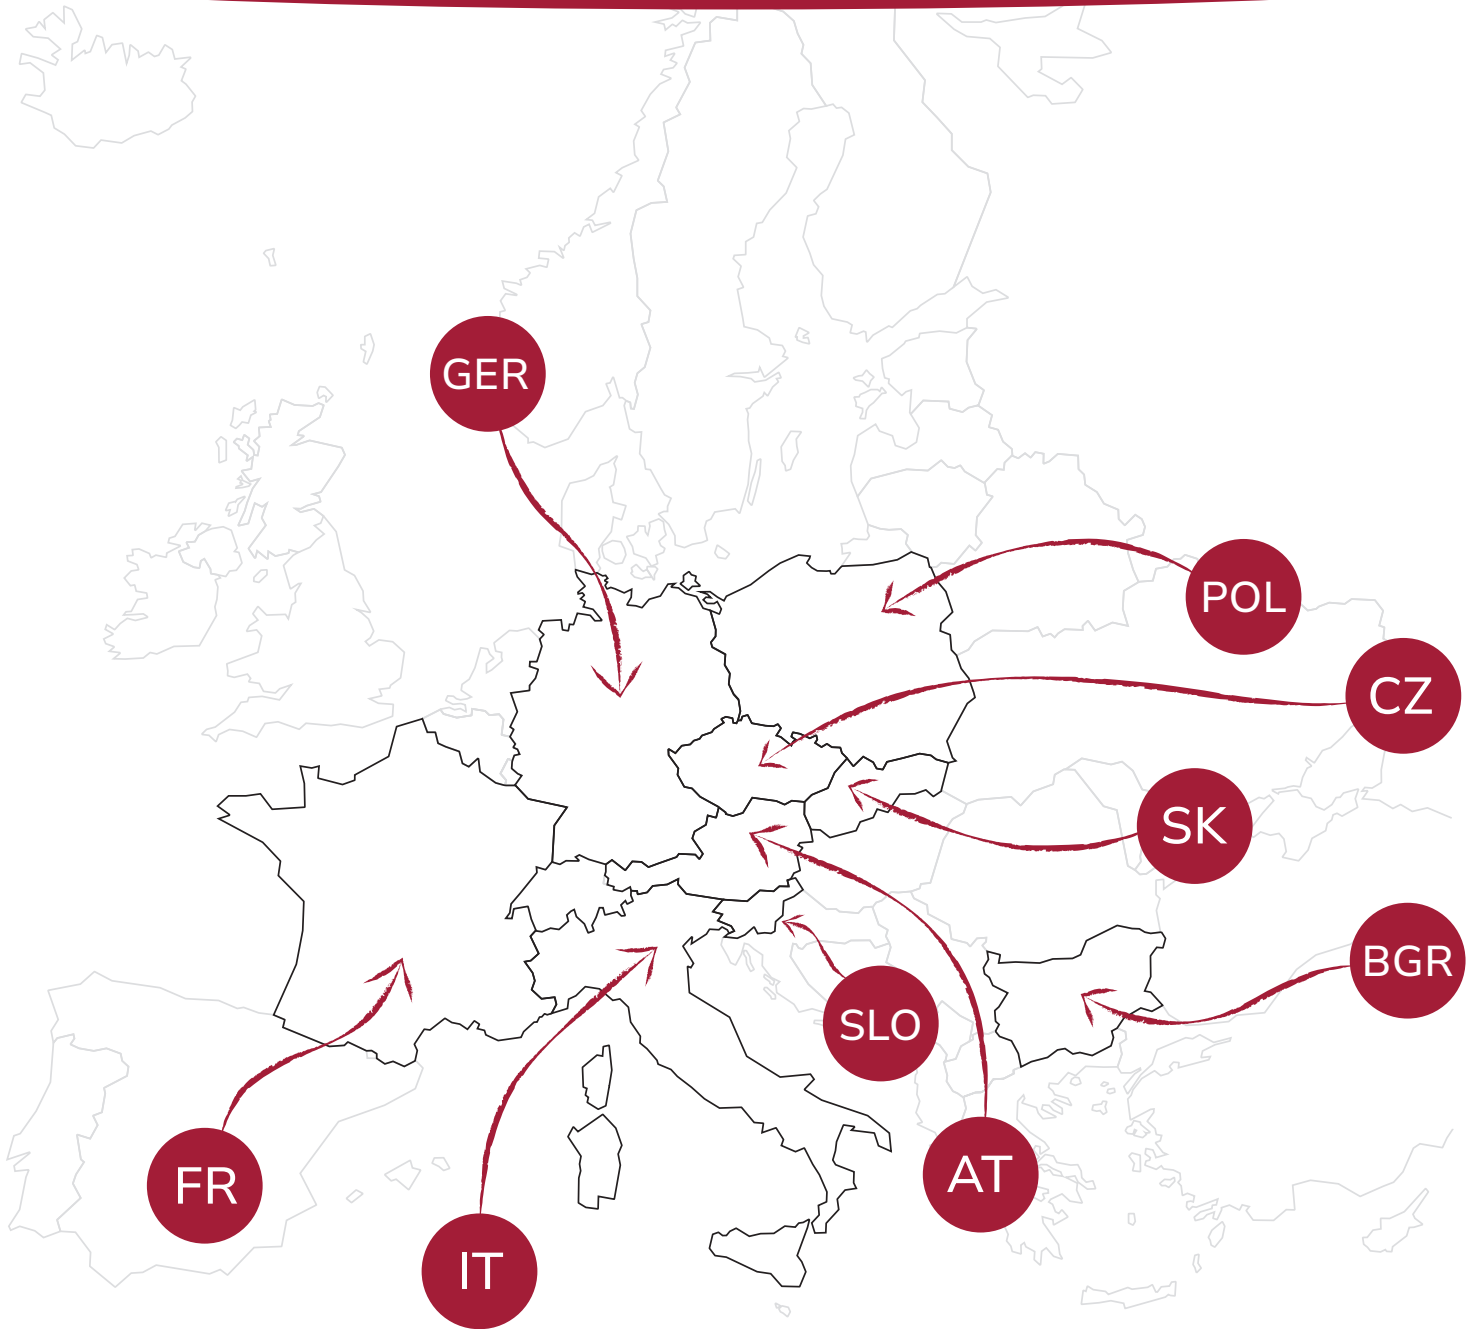

40 x 39 cm
Besteck

40 x 32 cm
Besteck

BESTECK-
TASCHE

Farben

Muster

*Alle Servietten sind auch
mit individuellem
Firmendruck erhältlich!**

PIERINGER GROUP

GIVE WASTE A SECOND CHANCE