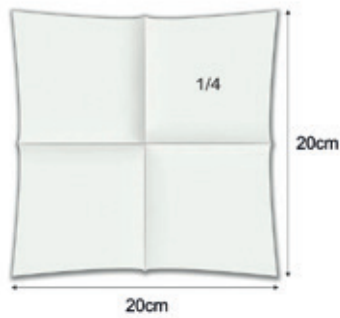

Art.-Nr. 7S403G8 | emerald
green

PREISE
AUF
ANFRAGE!

Größen & Falze

40 x 40 cm
1/4 Falz

20 x 20 cm
1/4 Falz

40 x 39 cm
1/8 Falz

40 x 32 cm
1/8 Falz

BUCH-
FALZ

40 x 39 cm
Besteck

40 x 32 cm
Besteck

BESTECK-
TASCHE

Farben

Muster

*Alle Servietten sind auch
mit individuellem
Firmendruck erhältlich!**

PIERINGER GROUP

GIVE WASTE A SECOND CHANCE