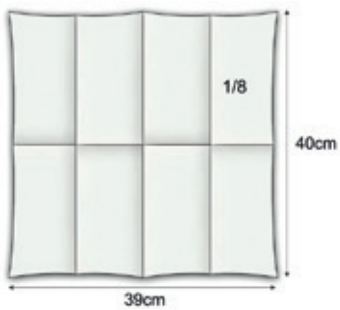

Art.-Nr. 7S403G8 | emerald
green

PREISE
AUF
ANFRAGE!

Größen & Falze

40 x 40 cm
1/4 Falz

20 x 20 cm
1/4 Falz

40 x 39 cm
1/8 Falz

40 x 32 cm
1/8 Falz

BUCH-
FALZ

40 x 39 cm
Besteck

40 x 32 cm
Besteck

BESTECK-
TASCHE

Farben

Muster

*Alle Servietten sind auch
mit individuellem
Firmendruck erhältlich!**

PIERINGER GROUP

GIVE WASTE A SECOND CHANCE