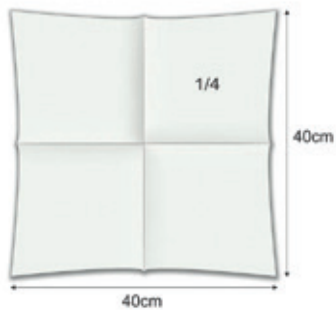

Art.-Nr. 7S403G8 | emerald
green

PREISE
AUF
ANFRAGE!

Größen & Falze

40 x 40 cm
1/4 Falz

20 x 20 cm
1/4 Falz

40 x 39 cm
1/8 Falz

40 x 32 cm
1/8 Falz

BUCH-
FALZ